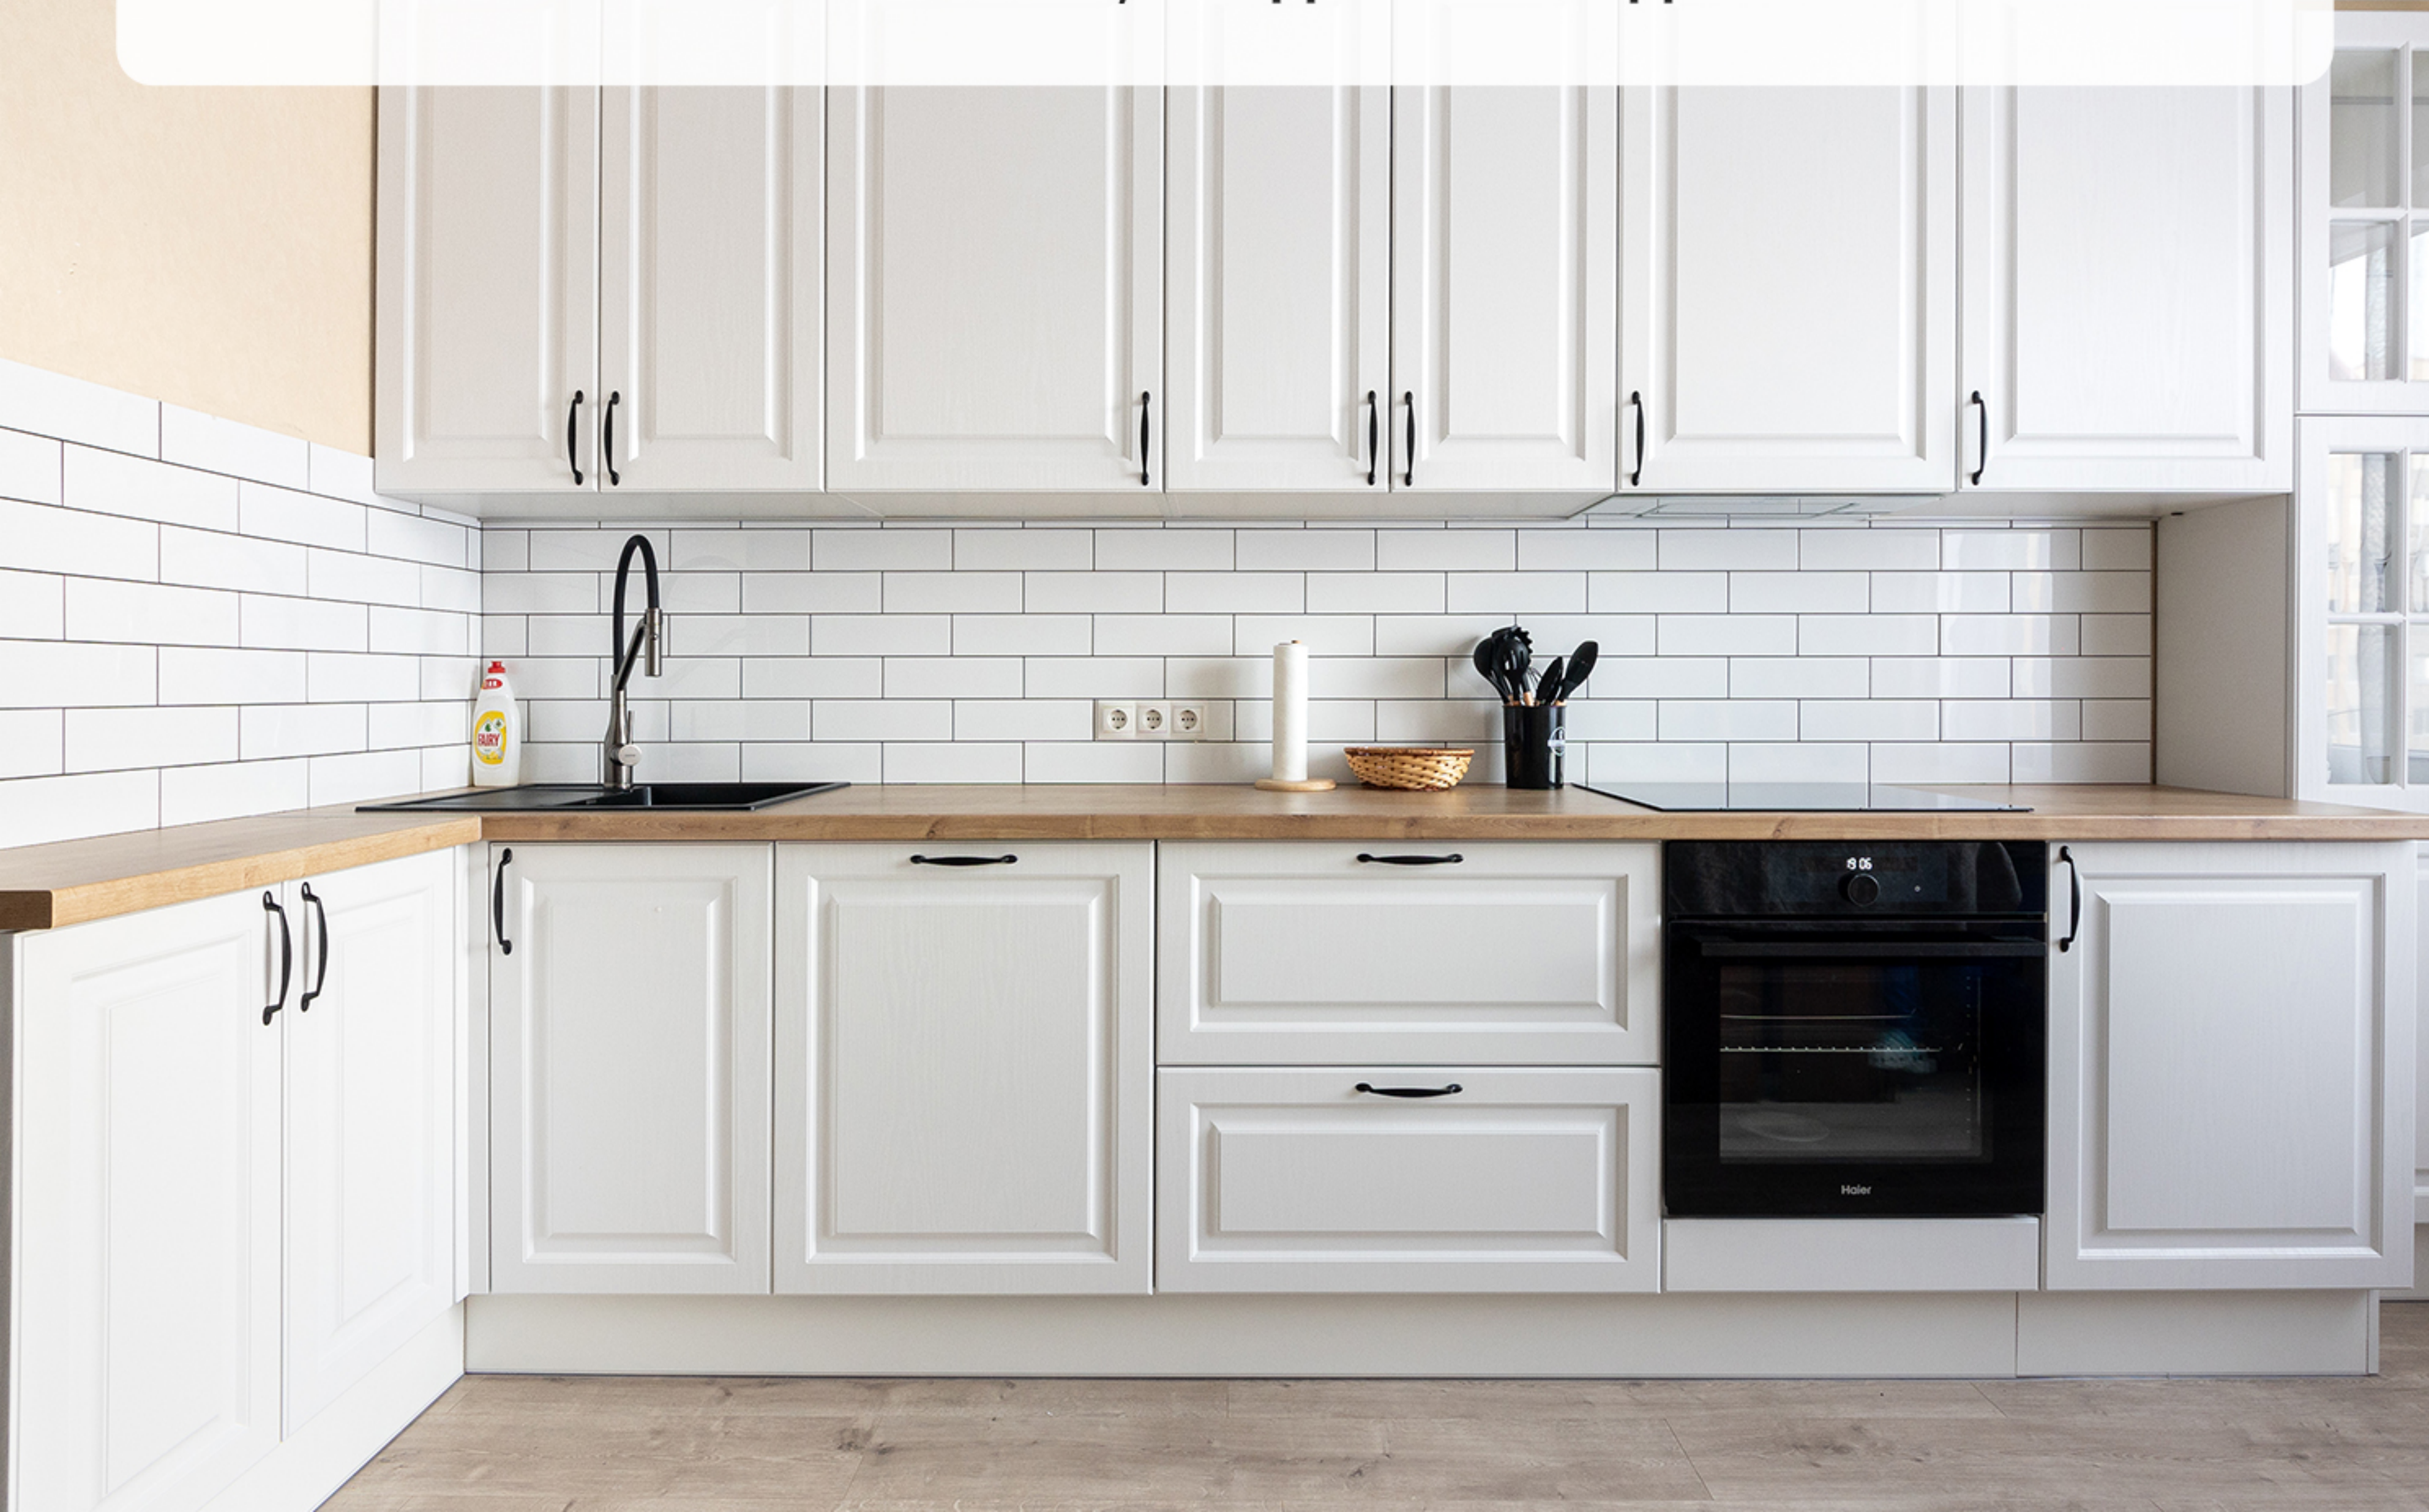

КЛАССИЧЕСКАЯ КУХНЯ, ПРОДУМАННАЯ ДО МЕЛОЧЕЙ

Кухня Палаццо / Турин

Стоимость 312 826 руб.*

Размеры 1290 X 4230 X 2430 мм

Коллекция Палаццо, цвет Белый;
Турин, цвет Белый

Комплектация Петли Blum Clip Top
Blumotion и GTV,
столешница из ЛДСП

* Цена кухни указана на день покупки клиентом без учета бытовой техники и сантехники

** Не является публичной офертой